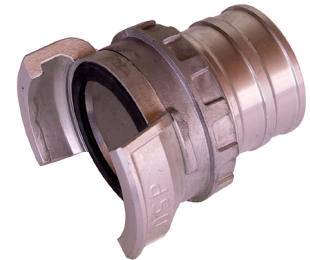

### **Druckkupplung** **Delivery Coupling**

Symmetrische Schnellkupplung für Druckbetrieb  
DSP und AR

Symmetrical Quick Connection Coupling for Delivery  
Operation DSP and AR

Mit Verriegelung

With locking ring

Größe Size	Knaggen- abstand Lug spacing	Schlauch- Innen-Ø Hose internal Ø	Stutzenlänge Length tail piece	Gewicht Weight	Aluminium Messing/Brass
	mm	mm	mm	kg	
DSP 40	55	45	31	0,180	AL
DSP 65	84	70	44	0,410	AL
AR* 100	123	110	85	1,030	AL

### **Andere Größen** **Other sizes**

andere Größen und Werkstoffe auf Anfrage  
other sizes and materials on request

Armaturen  
Fittings

halbe Kupplung  
half coupling

Paar  
pair

zertifiziert nach  
DIN EN ISO 9001 : 2008  
Qualitätsmanagementsystem