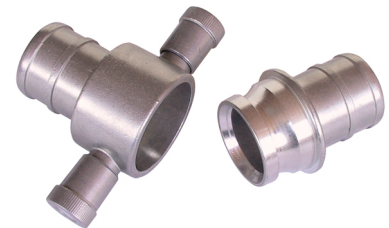

### Druckkupplung Delivery Coupling

Schnellkupplung für Druckbetrieb  
Instantaneous Delivery Hose Coupling  
Mit Vater- und Mutterteil  
With male and female part

Größe Size Zoll/inch	Schlauch-Innen-Ø Hose internal Ø Zoll/inch mm	Gewicht/Paar Weight/pair kg	Aluminium Bronze/Gunmetal
1 ½	1 ½ 38	0,471	AL
1 ½	1 ½ 38	1,380	GUN
2 ½	1 ½ 38	0,950	AL
2 ½	1 ½ 38	2,750	GUN
2 ½	1 ¾ 45	1,000	AL
2 ½	1 ¾ 45	2,800	GUN
2 ½	2 52	0,960	AL
2 ½	2 52	2,800	GUN
2 ½	2 ½ 64	0,980	AL
2 ½	2 ½ 64	2,800	GUN
2 ½	2 ¾ 70	1,050	AL
2 ½	2 ¾ 70	2,800	GUN

## Armaturen Fittings

komplettes Paar  
complete pair

Mutterteil  
female

Vaterteil  
male

Bronze/Gunmetal