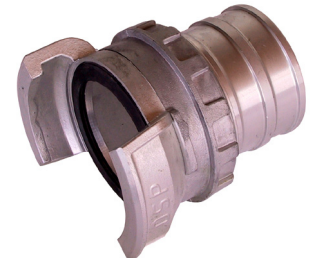

FEUERLÖSCHARMATUREN FIRE FIGHTING FITTINGS

Kupplungen nach Französischem Standard NF S 61-701 Couplings according to French Standard NF S 61-701

Druckkupplung **Delivery Coupling**

Symmetrische Schnellkupplung für Druckbetrieb
DSP und AR

Symmetrical Quick Connection Coupling for Delivery
Operation DSP and AR

Mit Verriegelung

With locking ring

Größe Size	Knaggen- abstand Lug spacing	Schlauch- Innen-Ø Hose internal Ø	Stutzenlänge Length tail piece	Gewicht Weight	Aluminium Messing/Brass
	mm	mm	mm	kg	
DSP 40	55	45	31	0,180	AL
DSP 65	84	70	44	0,410	AL
AR* 100	123	110	85	1,030	AL

*auch geeignet für Saugbetrieb
also suitable for suction operation

Andere Größen **Other sizes**

andere Größen und Werkstoffe auf Anfrage
other sizes and materials on request

Armaturen
Fittings

halbe Kupplung
half coupling