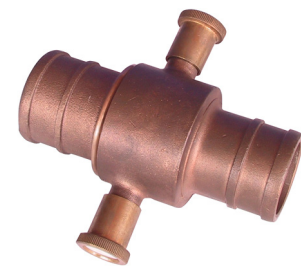

### Druckkupplung Delivery Coupling

Schnellkupplung für Druckbetrieb  
Instantaneous Delivery Hose Coupling  
Mit Vater- und Mutterteil  
With male and female part

Größe Size Zoll/inch	Schlauch-Innen-Ø Hose internal Ø Zoll/inch mm	Gewicht/Paar Weight/pair kg	Aluminium Bronze/Gunmetal
1 ½	1 ½ 38	0,471	AL
1 ½	1 ½ 38	1,380	GUN
2 ½	1 ½ 38	0,950	AL
2 ½	1 ½ 38	2,750	GUN
2 ½	1 ¾ 45	1,000	AL
2 ½	1 ¾ 45	2,800	GUN
2 ½	2 52	0,960	AL
2 ½	2 52	2,800	GUN
2 ½	2 ½ 64	0,980	AL
2 ½	2 ½ 64	2,800	GUN
2 ½	2 ¾ 70	1,050	AL
2 ½	2 ¾ 70	2,800	GUN

## Armaturen Fittings

komplettes Paar  
complete pair

Mutterteil  
female

Vaterteil  
male

Bronze/Gunmetal